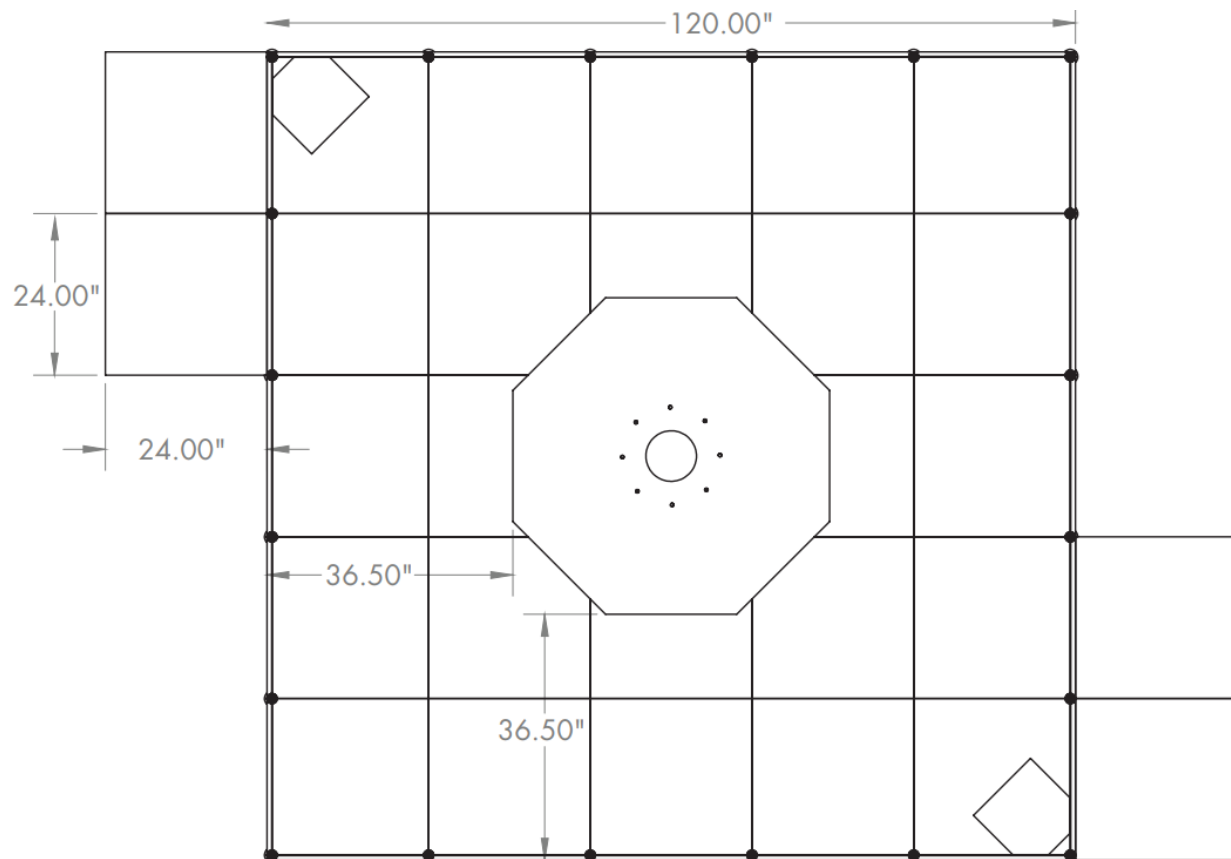

Полигон

Примечание: все размеры на схемах ниже указаны в дюймах. Для перевода дюймов в сантиметры можно воспользоваться сайтом calc.ru