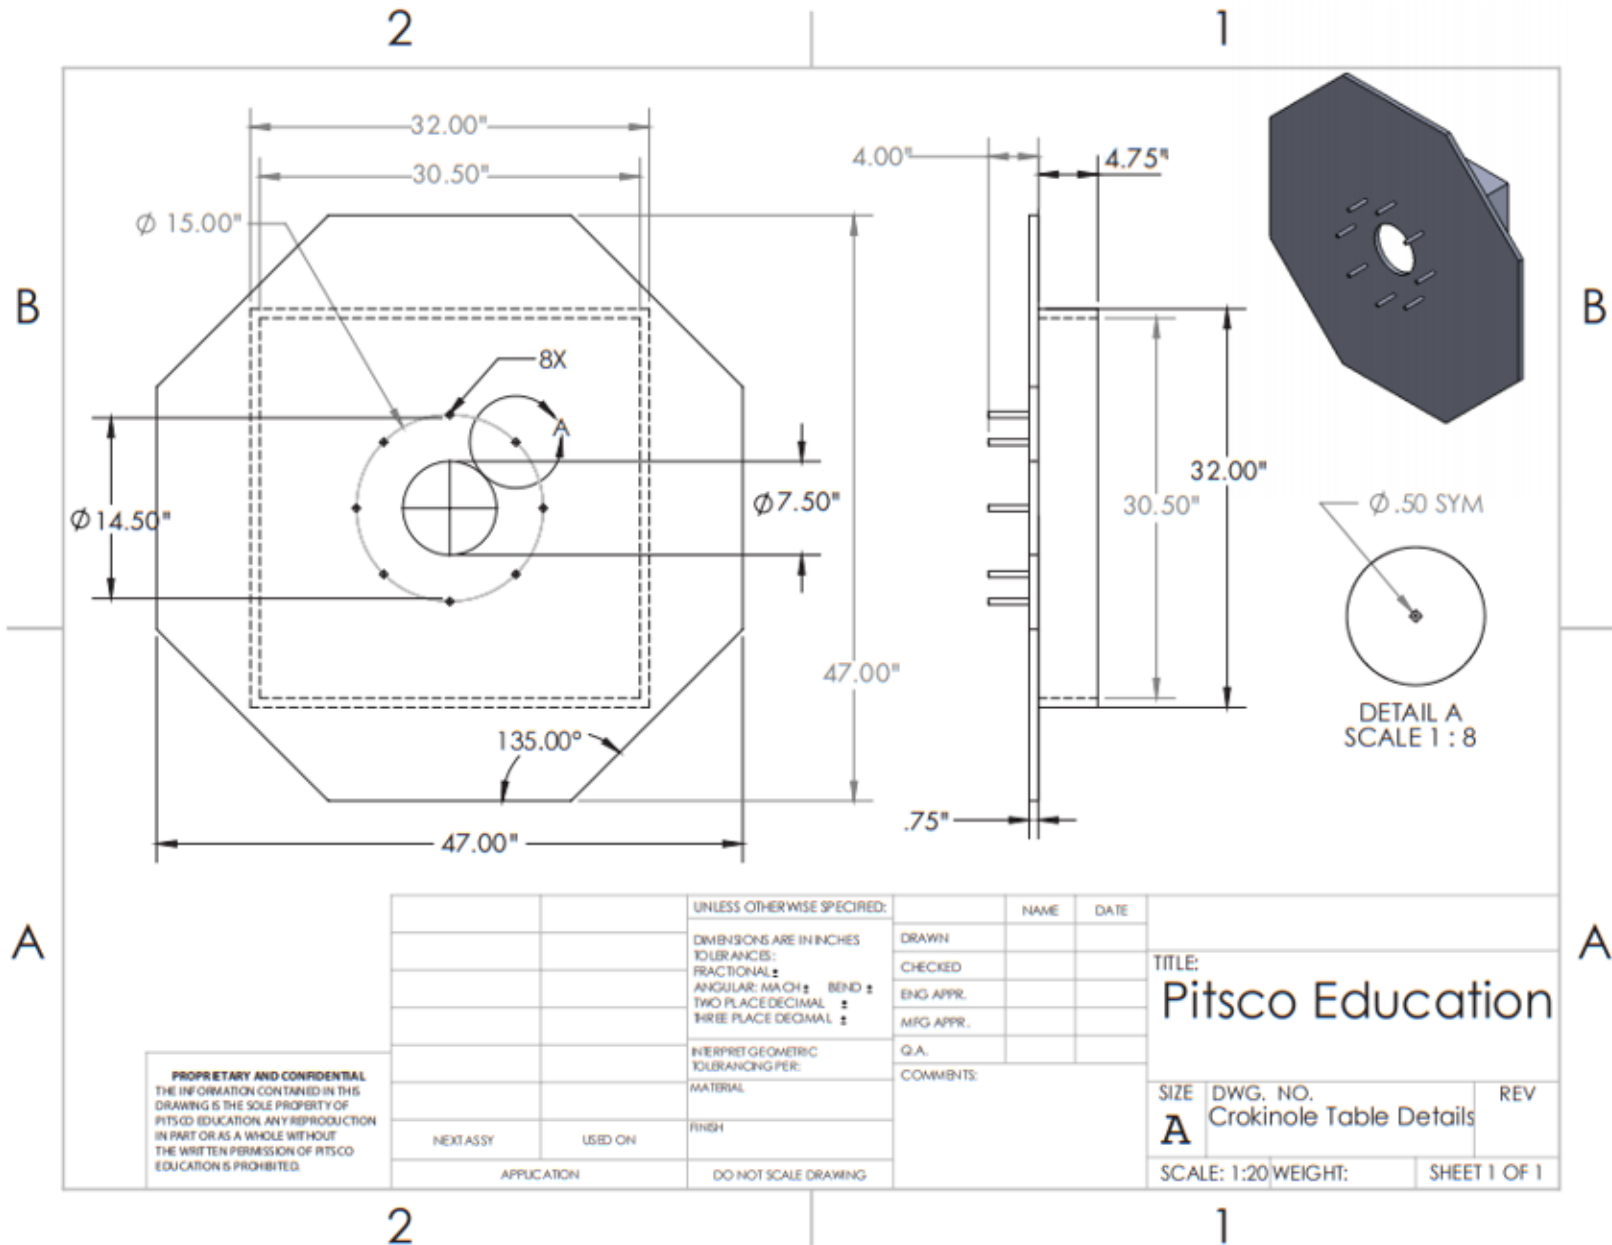

Доска Крокинол

PROPRIETARY AND CONFIDENTIAL
THE INFORMATION CONTAINED IN THIS DRAWING IS THE SOLE PROPERTY OF PITSKO EDUCATION. ANY REPRODUCTION IN PART OR AS A WHOLE WITHOUT THE WRITTEN PERMISSION OF PITSKO EDUCATION IS PROHIBITED.

		UNLESS OTHERWISE SPECIFIED:		NAME	DATE
		DIMENSIONS ARE IN INCHES		DRAWN	
		TOLERANCES:		CHECKED	
		FRACTIONAL ±		ENG APPR.	
		ANGULAR: MACH ± BEND ±		MFG APPR.	
		TWO PLACE DECIMAL ±		Q.A.	
		THREE PLACE DECIMAL ±		COMMENTS:	
		INTERPRET GEOMETRIC TOLERANCING PER:			
		MATERIAL			
		FINISH			
NEXT ASSY	USED ON				
APPLICATION		DO NOT SCALE DRAWING			

TITLE: Pitsco Education		
SIZE A	DWG. NO. Crokinole Table Details	REV
SCALE: 1:20 WEIGHT:		SHEET 1 OF 1