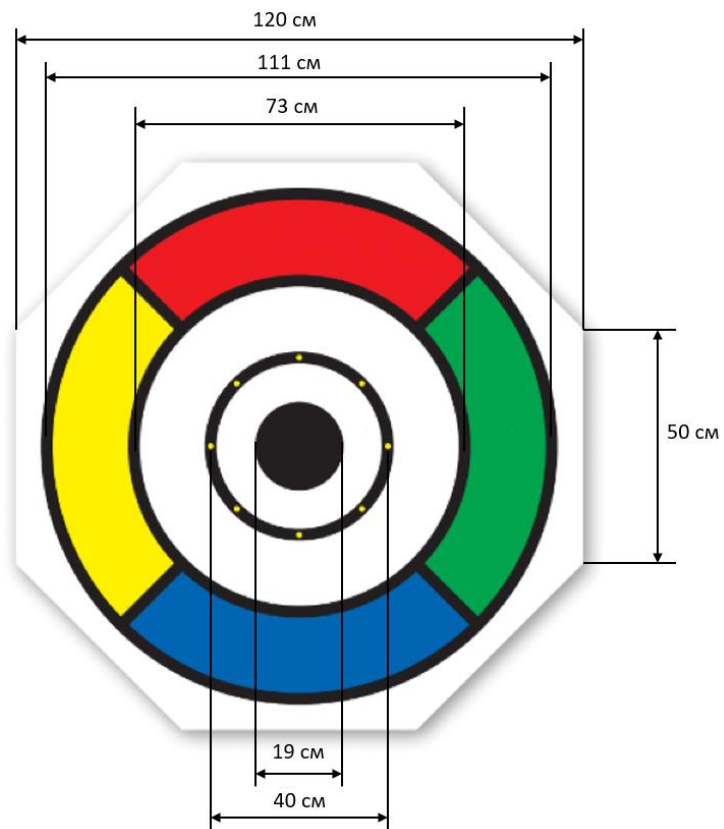

## Разметка доски Крокинол

Толщина разделительных линий на доске Крокинол - 2.5 см.

## Шайбы

В качестве шайб используются шайбы для стрит-хоккея.

- Диаметр шайбы: 7.5 см
- Высота шайбы: 2.5 см
- Вес шайбы: 28 грамм

		UNLESS OTHERWISE SPECIFIED:		NAME	DATE
		DIMENSIONS ARE IN INCHES		DRAWN	
		TOLERANCES:		CHECKED	
		FRACTIONAL ±		ENG APPR.	
		ANGULAR: MACH ± BEND ±		MFG APPR.	
		TWO PLACE DECIMAL ±		Q.A.	
		THREE PLACE DECIMAL ±		COMMENTS:	
		INTERPRET GEOMETRIC TOLERANCING PER:			
		MATERIAL			
		FINISH			
NEXT ASSY	USED ON				
APPLICATION		DO NOT SCALE DRAWING			